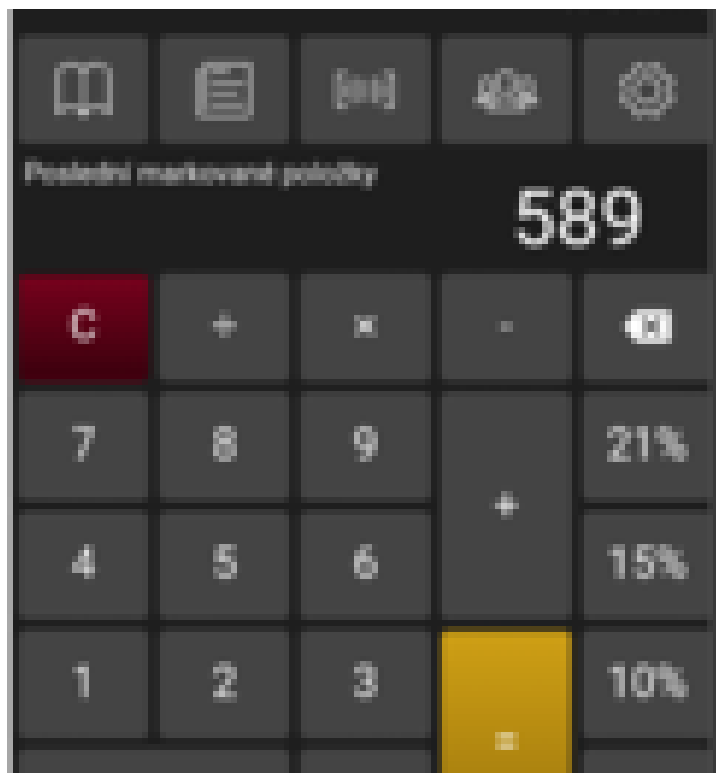

Evonet

Typ aplikace:
EET/účetní

Výrobce:
Evonet.cz

Technická podpora:
603 781 911

Licence:
Zdarma

Integrovaná podpora platebních terminálů:
ČSOB po 3/2020

[Manuál 1](#)

[Web výrobce](#)